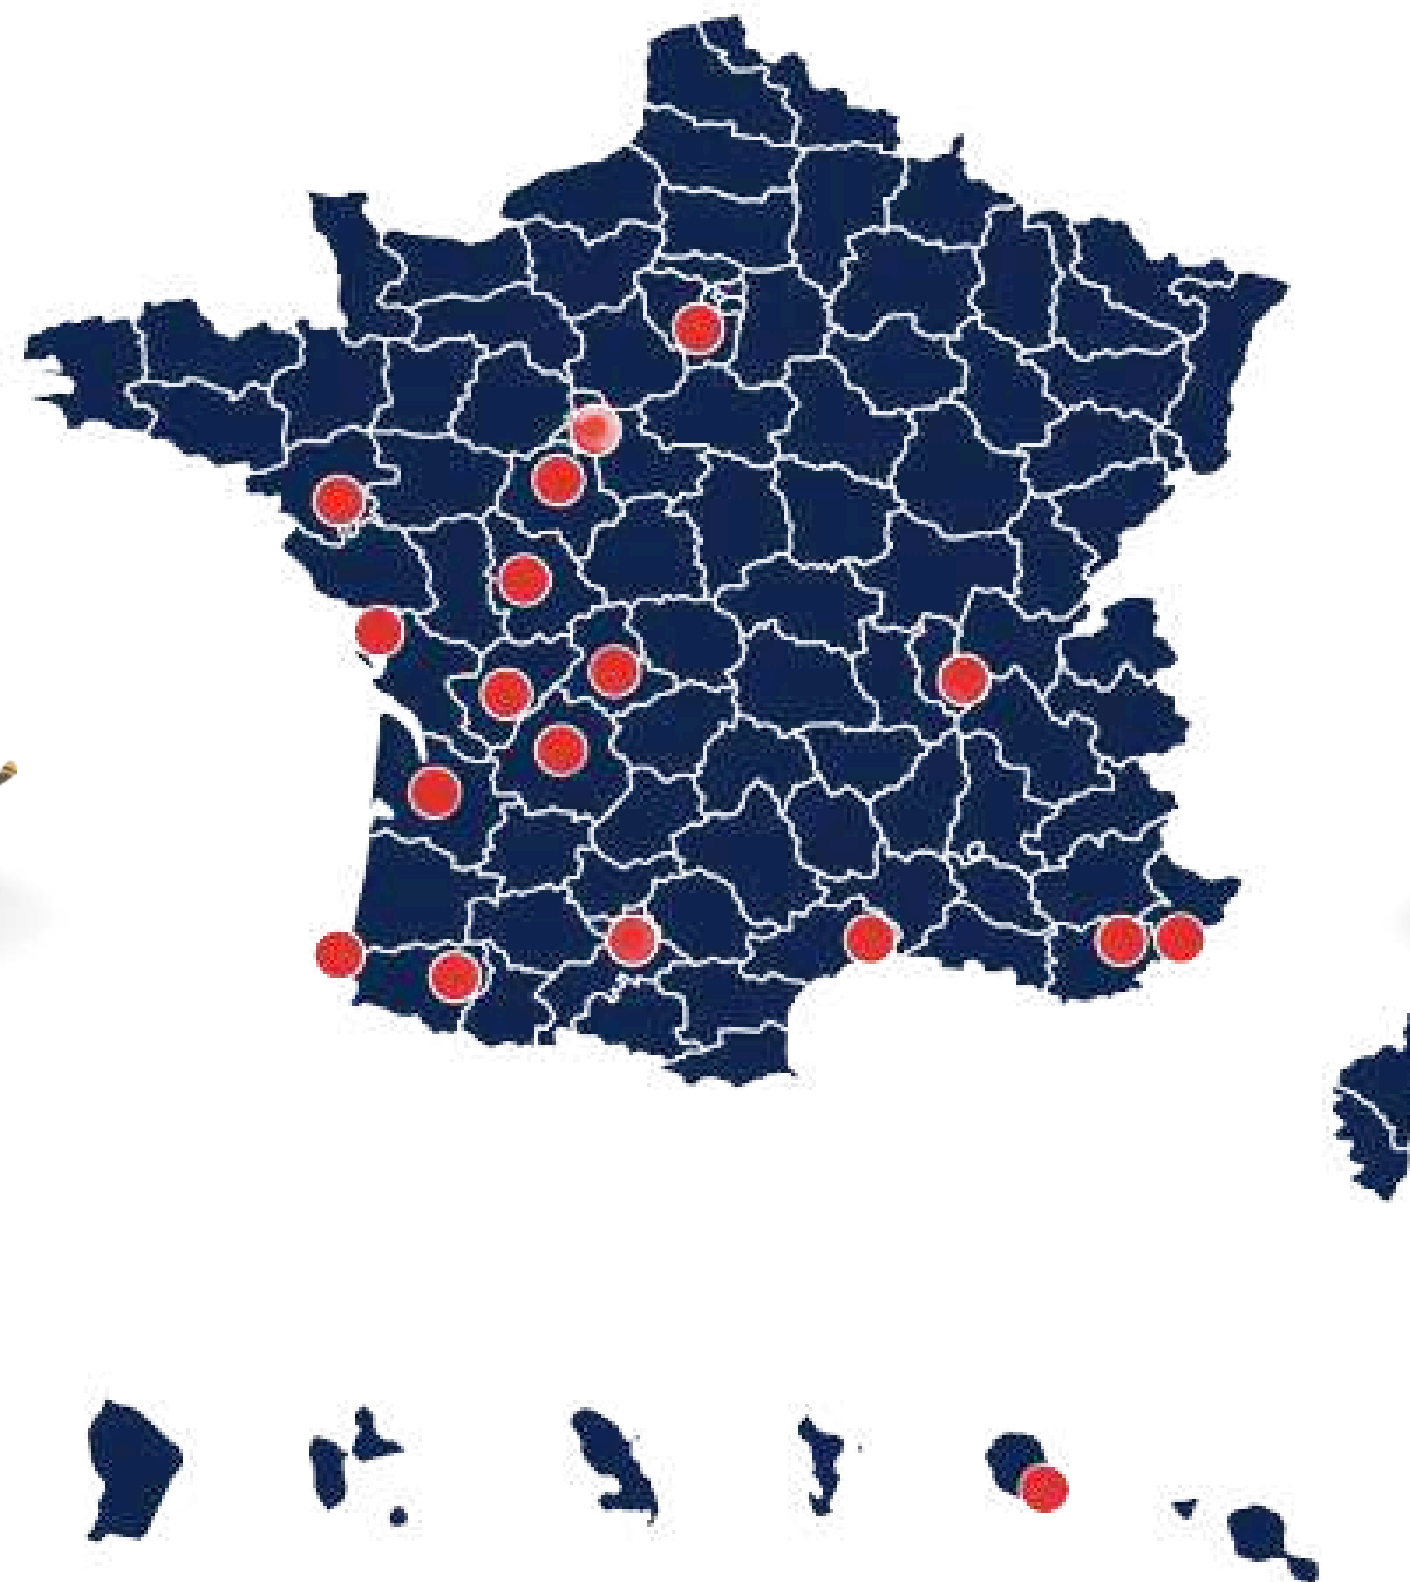

NOS CENTRES DE FORMATION

SOPHIA ANTIPOLIS LEVENS

Situé dans la technopole de Sophia Antipolis, à 15 minutes de Nice et de son aéroport, notre centre de formation des Alpes Maritimes met à votre disposition une salle de cours d'une capacité de 14 personnes équipée d'ordinateur, de deux écrans, d'un vidéo-projecteur, d'un tableau et d'une connexion Internet Wifi. Nos stagiaires ont également accès à notre cuisine et le café leur est offert pour les temps de pause.