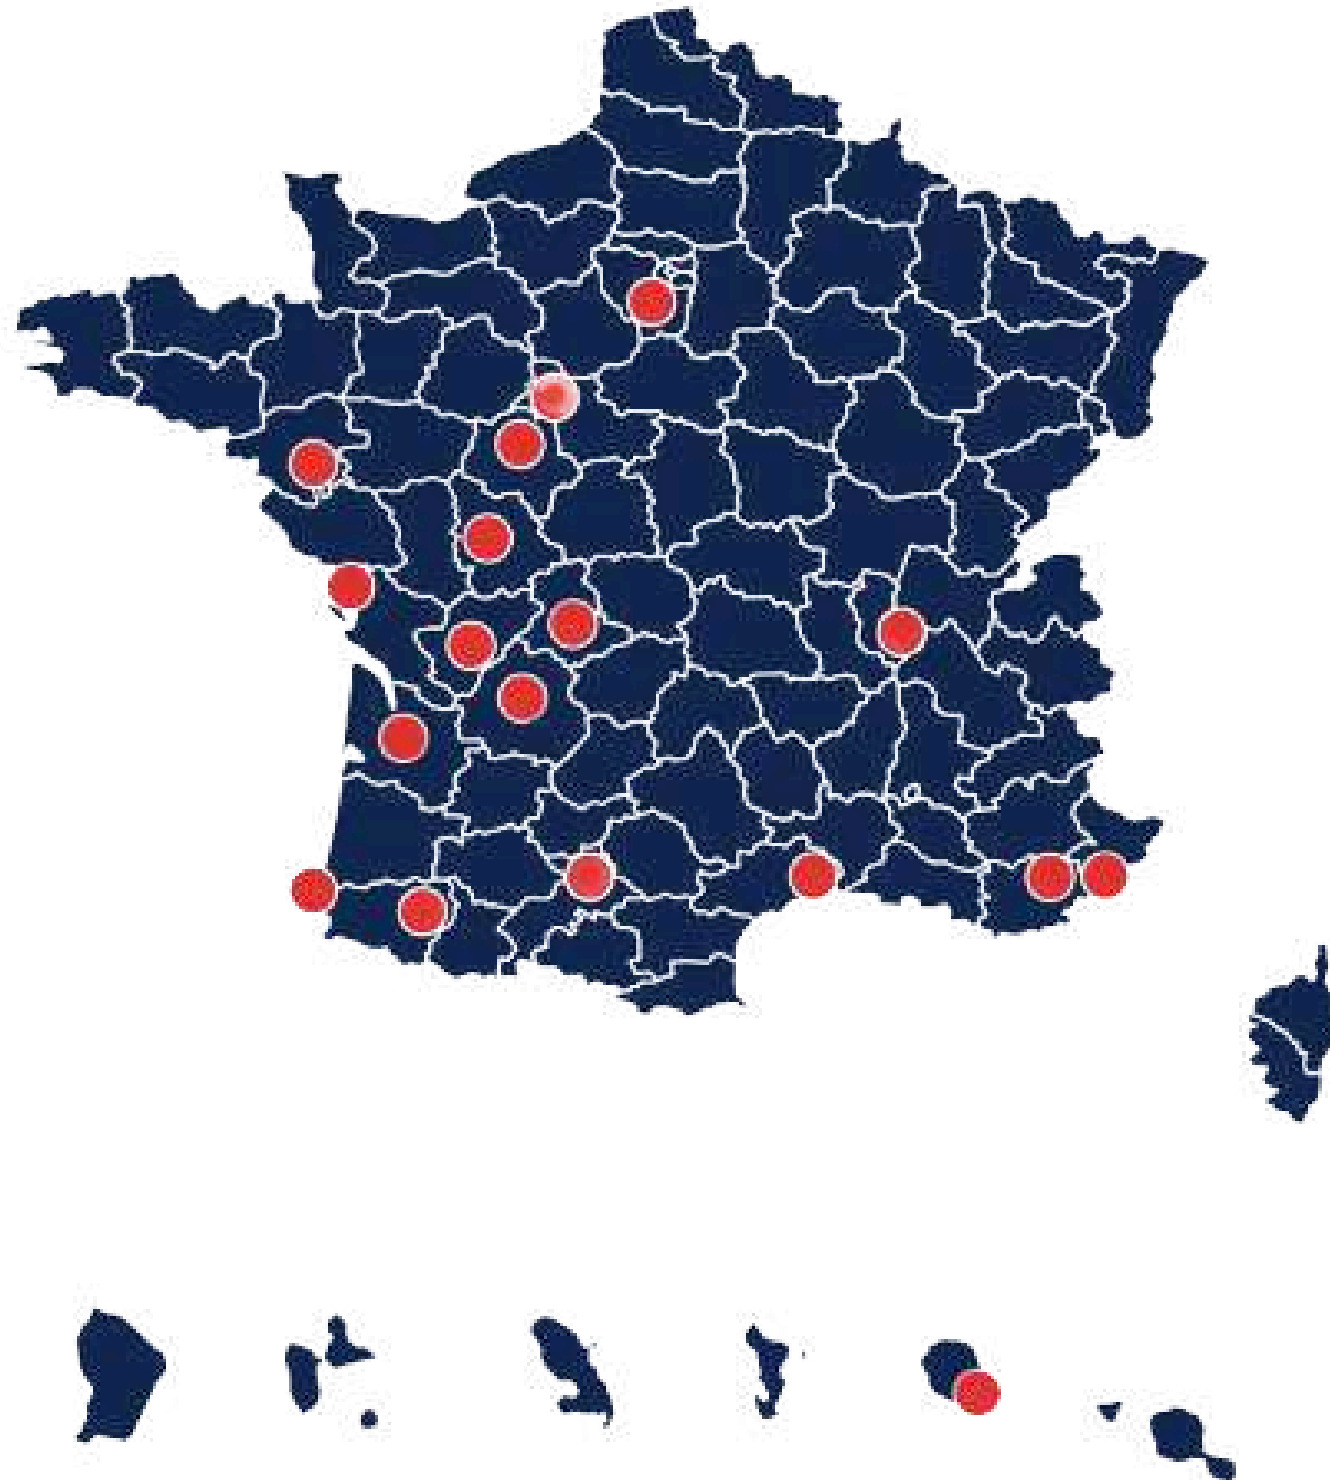

elodie.coderch@flyingeye.fr

04 89 37 41 84

OÙ NOUS TROUVER ?

NOS CENTRES EN FRANCE

ÎLE-DE-FRANCE
5 rue du marais - 91 640 Vaugrigneuse

VENDÔME
Espace OUTREMER
2 avenue des Cités Unies de l'Europe
41 100 Vendome